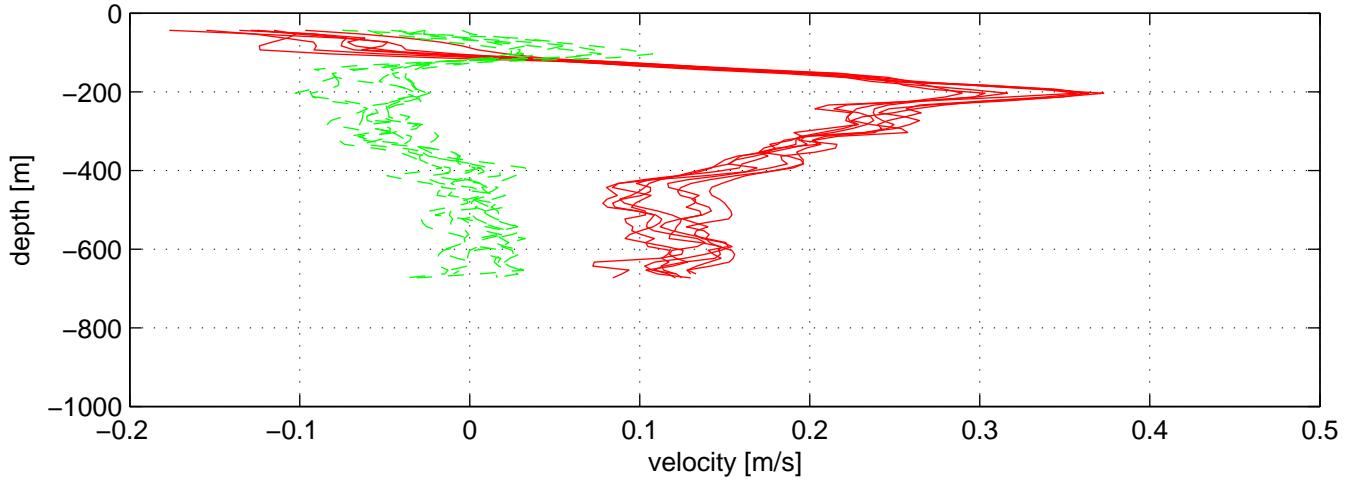

### P16N station #204 (V7)

SADCP U(-r) and V(--g) profiles

ship nav (g.) start (bp) end (kp) SADCP (rp)