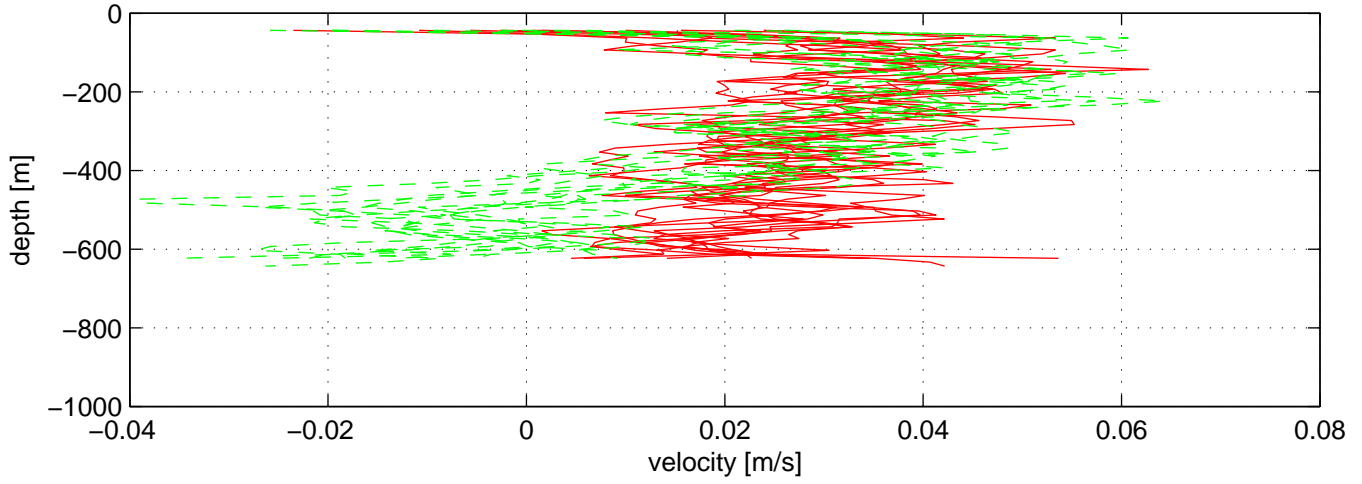

I08S station #6 (V2)

SADCP U(-r) and V(--g) profiles

ship nav (g.) start (bp) end (kp) SADCP (rp)