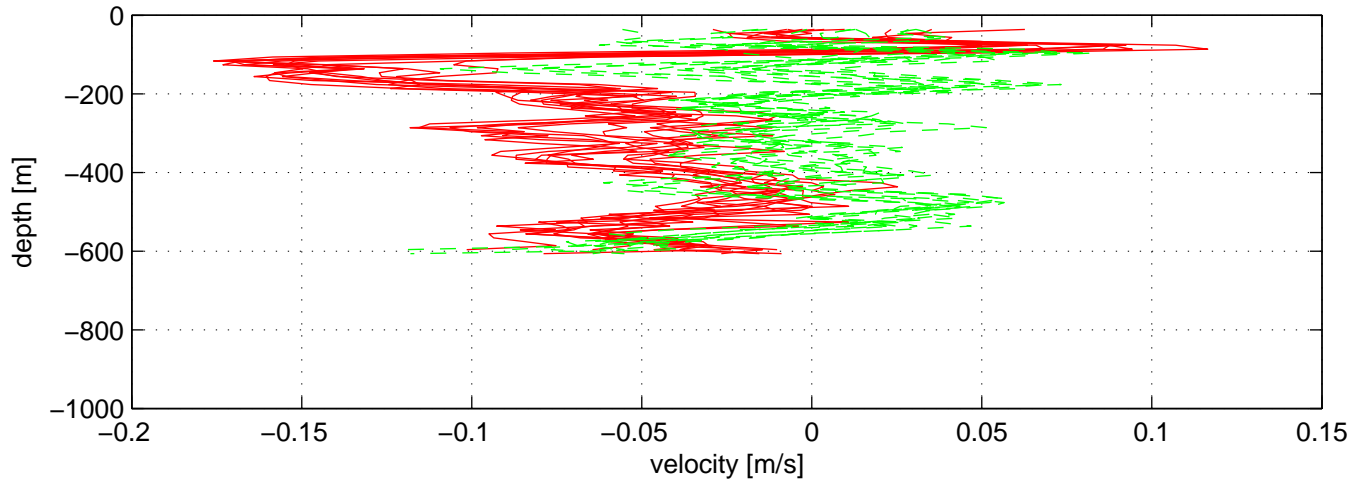

rh10801 (LADCP #088; V5)

SADCP U(-r) and V(--g) profiles

ship nav (g.) start (bp) end (kp) SADCP (rp)