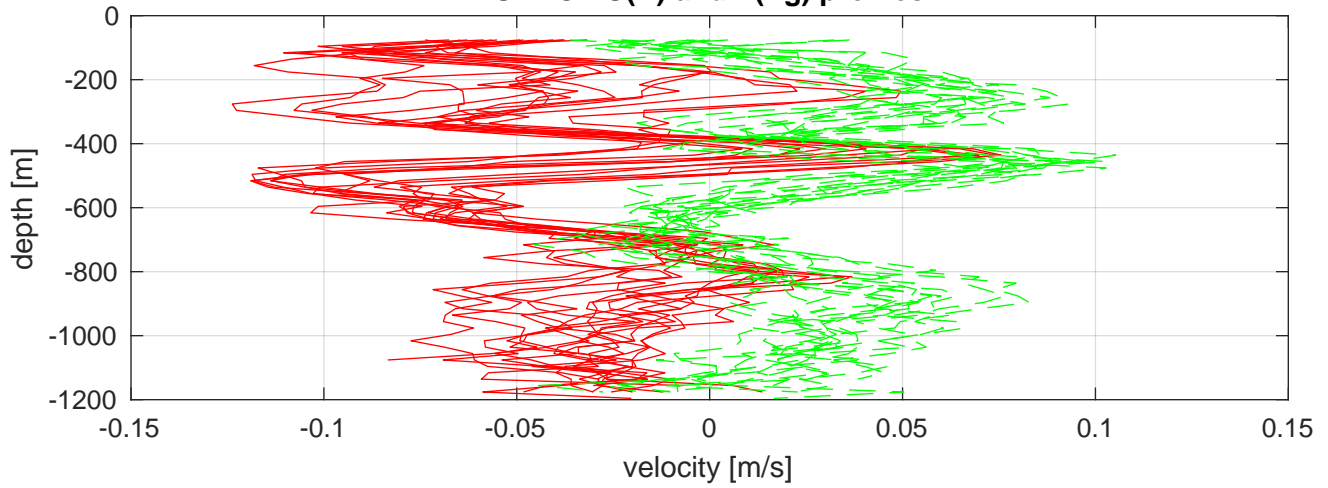

S4P station #82 (V8) SADCP U(-r) and V(--g) profiles

ship nav (g.) start (bp) end (kp) SADCP (rp)