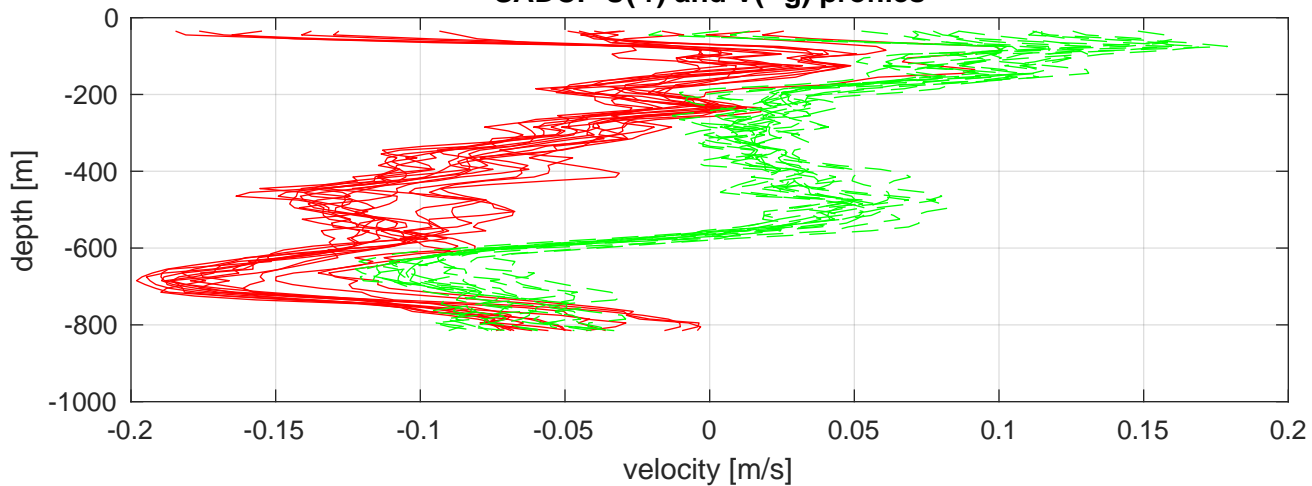

I7N station #4 (V2) SADCP U(-r) and V(--g) profiles

ship nav (g.) start (bp) end (kp) SADCP (rp)