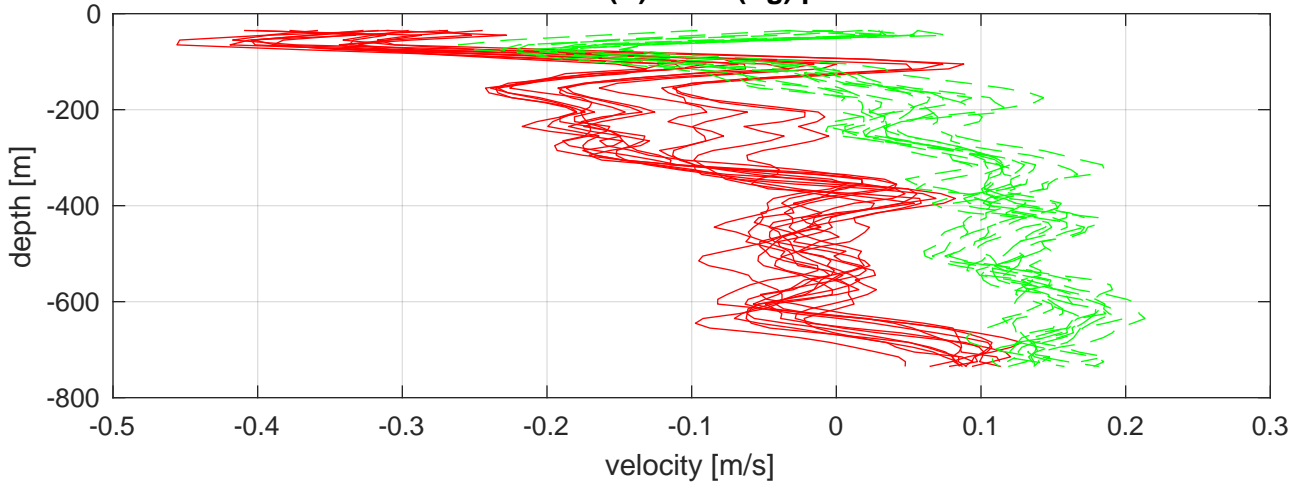

**I7N station #52 (V2)**  
**SADCP U(-r) and V(--g) profiles**

**ship nav (g.) start (bp) end (kp) SADCP (rp)**