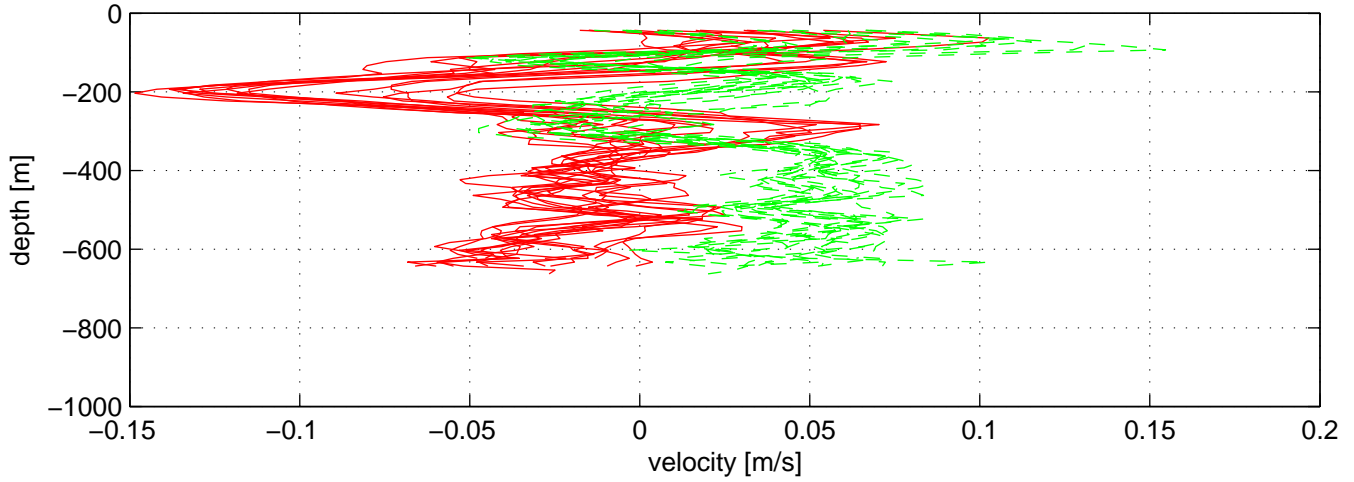

P16N station #170 (V7)

SADCP U(-r) and V(--g) profiles

ship nav (g.) start (bp) end (kp) SADCP (rp)