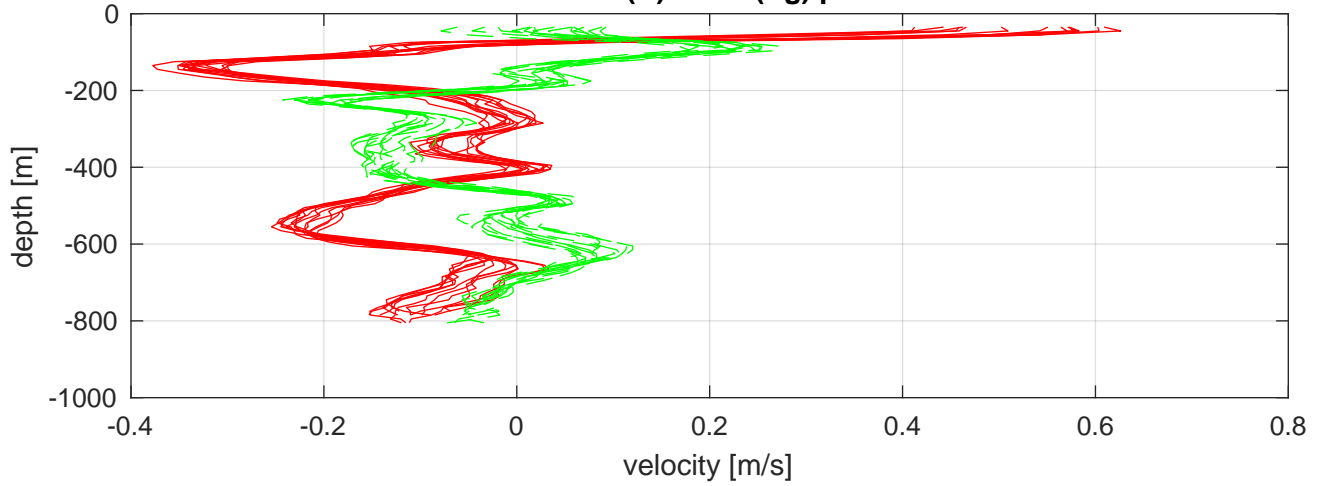

I7N station #78 (V2) SADCP U(-r) and V(--g) profiles

ship nav (g.) start (bp) end (kp) SADCP (rp)