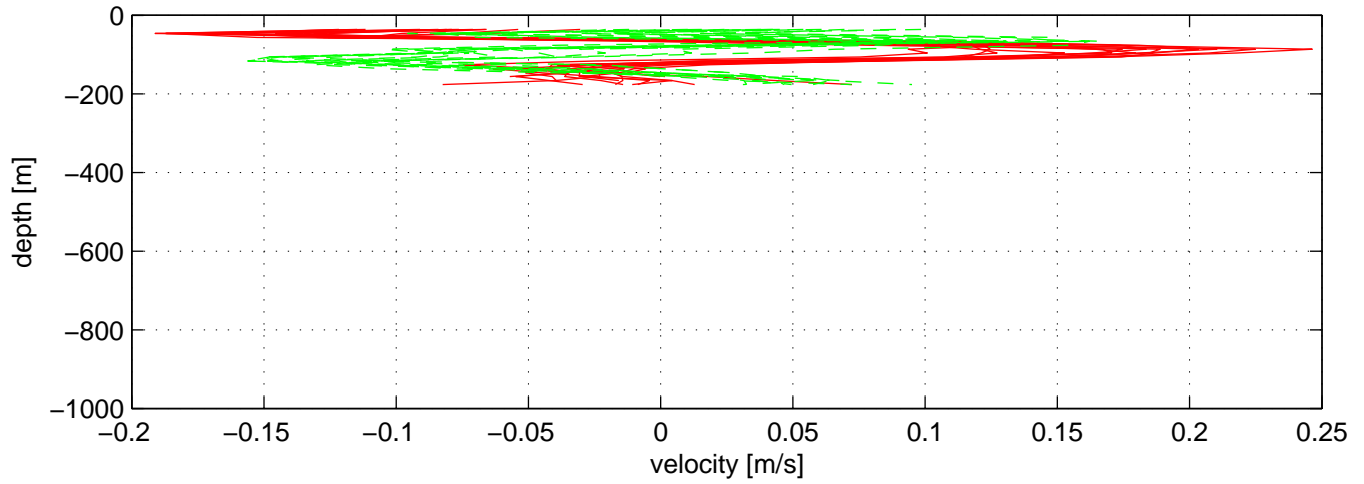

# rh10171 (LADCP #024; V5)

SADCP U(-r) and V(--g) profiles

ship nav (g.) start (bp) end (kp) SADCP (rp)