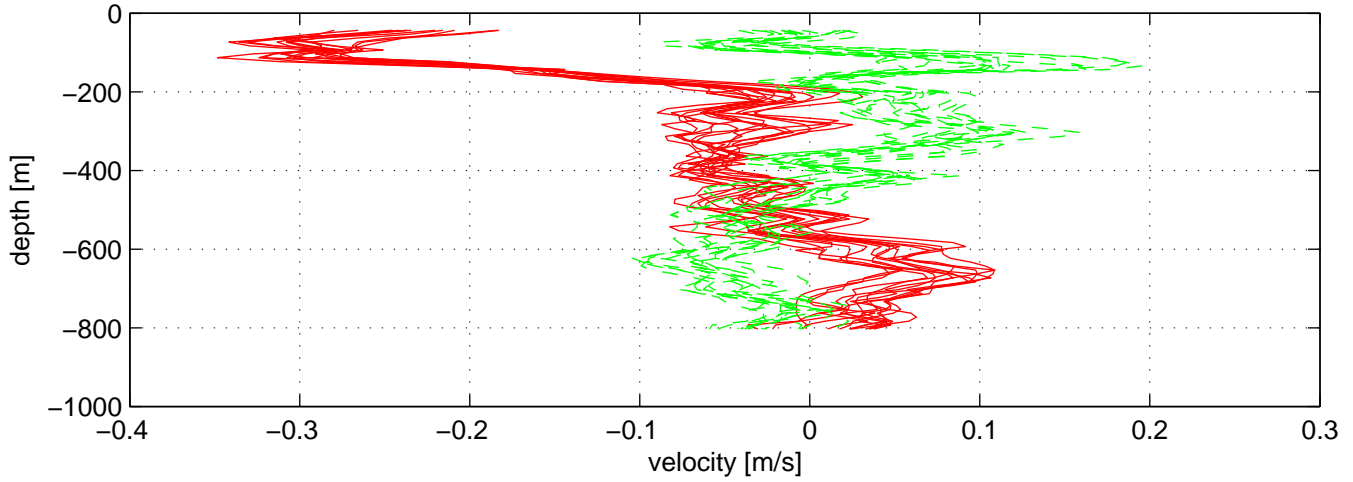

P16N station #31 (V7)

SADCP U(-r) and V(--g) profiles

ship nav (g.) start (bp) end (kp) SADCP (rp)