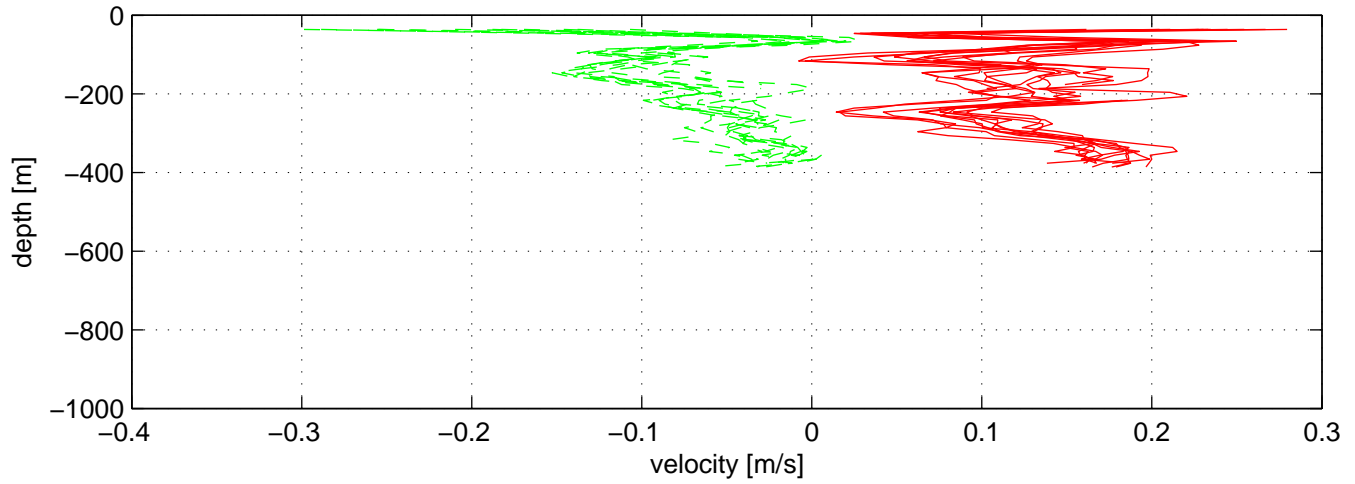

# rh10331 (LADCP #041; V5)

SADCP U(-r) and V(--g) profiles

ship nav (g.) start (bp) end (kp) SADCP (rp)