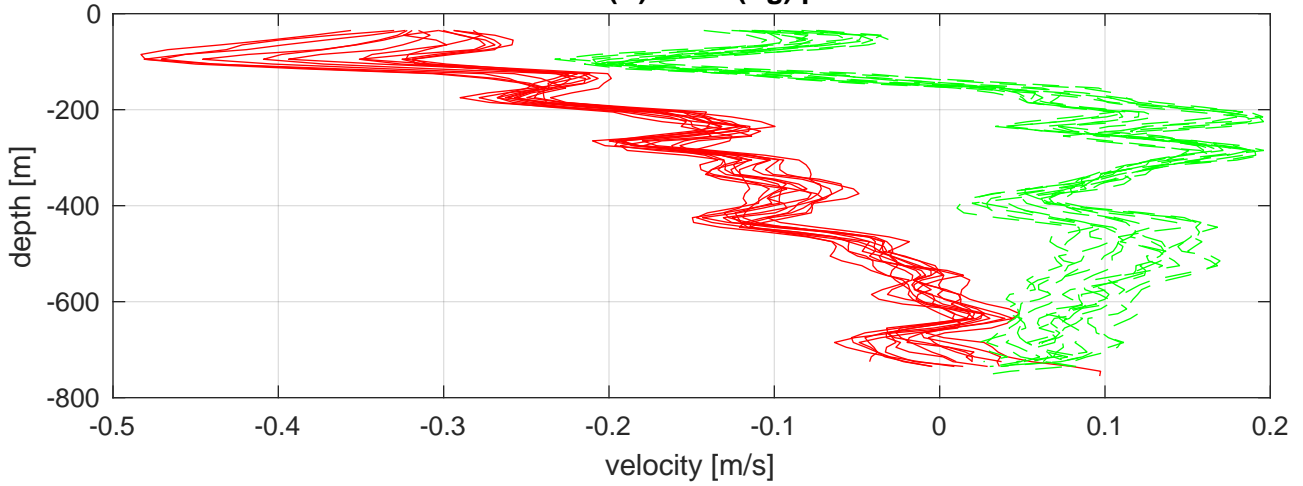

**I7N station #97 (V2)**  
**SADCP U(-r) and V(--g) profiles**

**ship nav (g.) start (bp) end (kp) SADCP (rp)**