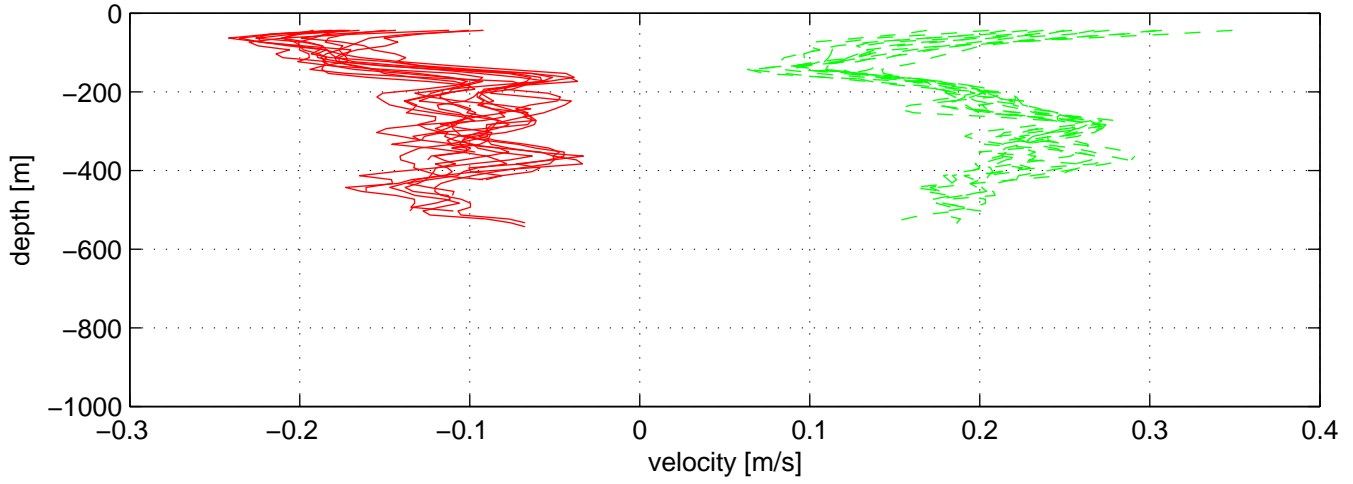

I08S station #44 (V2)

SADCP U(-r) and V(--g) profiles

ship nav (g.) start (bp) end (kp) SADCP (rp)