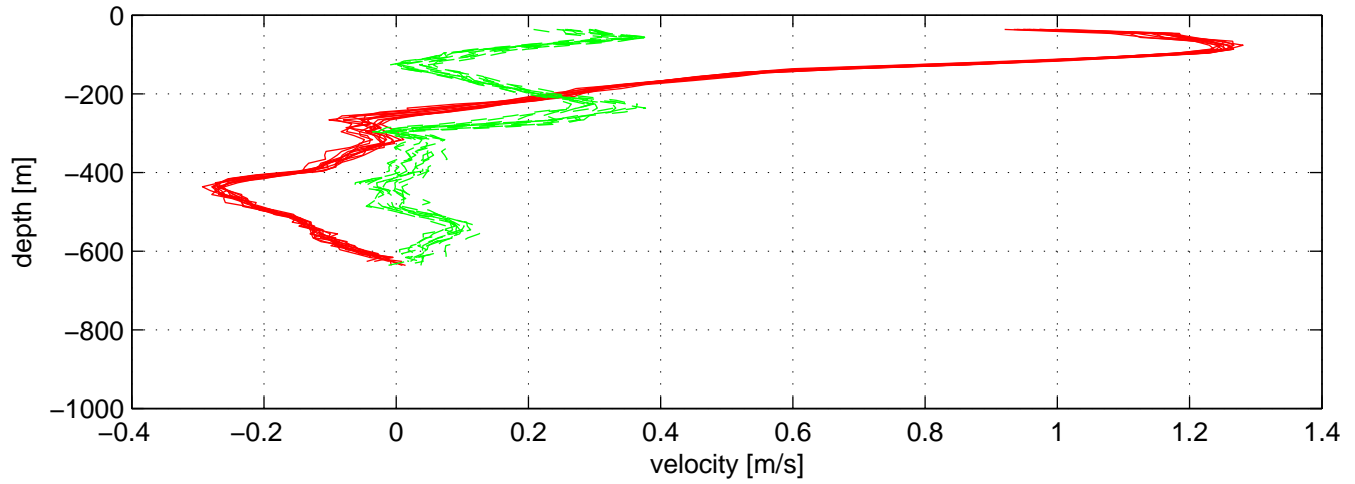

### rh10571 (LADCP #065; V5)

SADCP U(-r) and V(--g) profiles

ship nav (g.) start (bp) end (kp) SADCP (rp)